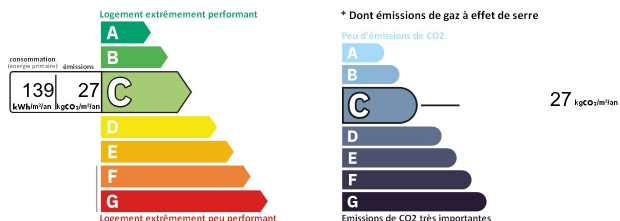

Réf.: 678

Maison 4 pièces

Maison récente BBC

POUR VOUS CONSEILLER

Tél:

<https://www.immovillages.fr>

À SAVOIR

Surface habitable:	100 m²
Loyer mensuel hors charges:	960 €
Complément mensuel de loyer:	0 €
Provision pour charges mensuelles:	20 €
Loyer mensuel charges comprises:	980 €
Etat des lieux:	150 €
Frais dossier, visites, rédaction bail:	550 €
Honoraires à la charge du locataire:	700 €
Dépôt de garantie:	960.00 €